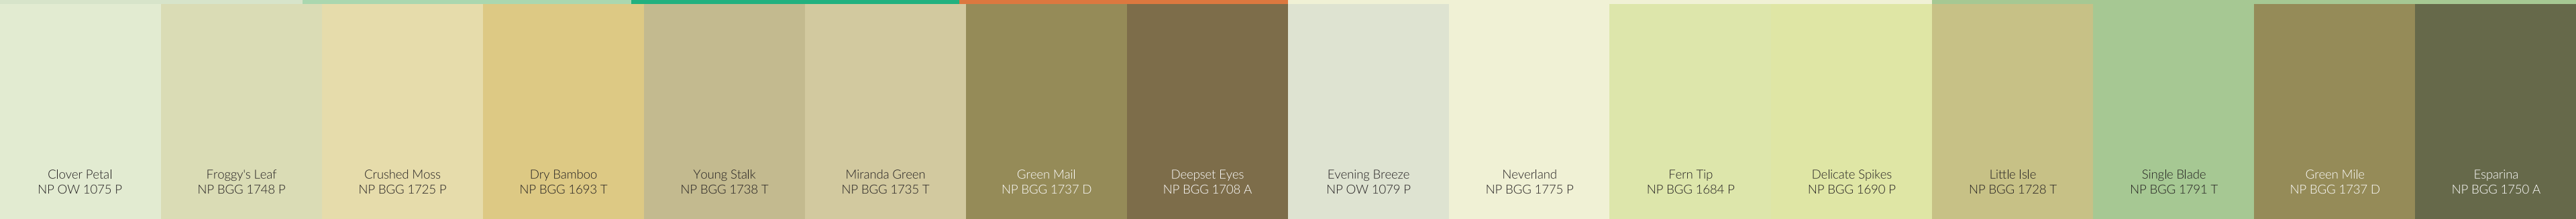

Neverland  
NP BGG 1775 P

Single Blade  
NP BGG 1791 T

Clover Petal  
NP OW 1075 P

Froggy's Leaf  
NP BGG 1748 P

Crushed Moss  
NP BGG 1725 P

Dry Bamboo  
NP BGG 1693 T

Young Stalk  
NP BGG 1738 T

Miranda Green  
NP BGG 1735 T